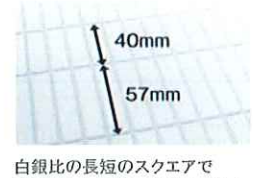

白銀比の長短のスクエアで
構成されたモダンなグリッドパターン。

白銀比とは、日本人が好む比率1:1.414。
多くの著名な日本建築で採用されています。