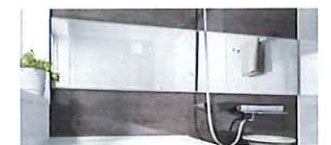

ミラー

ワイドミラー

サイズ:1616用 W1533×H400mm