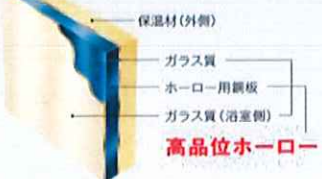

ミラー

ワイドミラー

サイズ:1616用 W1533×H400mm

ハンドバー

I型 W400

ステンレスタイプ

※グリップ形状では  
ありません。

タオル掛け

固定式 対角掛け(ホワイト)

スクエアタイプ

清掃性

高品位ホーローだからお手入れカンタン!

【ホーロークリーン浴室パネル】  
表面がガラス質なので、汚れが染み込まないから、  
普段のお手入れはシャワーで流すだけ。  
キズにも強く、新品同様の美しさを保てます。

マグネットが使えて便利!【どこでもラック】

全線がベースの高品位ホーローなら、便利なマグネット収納が使えます。

高品位ホーロー

保温性

浴室全体を保温材で包みこんだ  
あたたかい浴室!

浴室をたっぷりの保温材でつつみ  
あたたかさを逃しません。  
冬場の入浴も快適です。

金具でしっかり固定

浴室パネル

浴室パネルで包み込むように、浴室全体を保温。熱を逃さず冬場の入浴でもあたたかです。

保温材付浴槽

お湯が冷めにくいから、次に入浴する人も快適。湯焚きの回数も減るので経済的です。