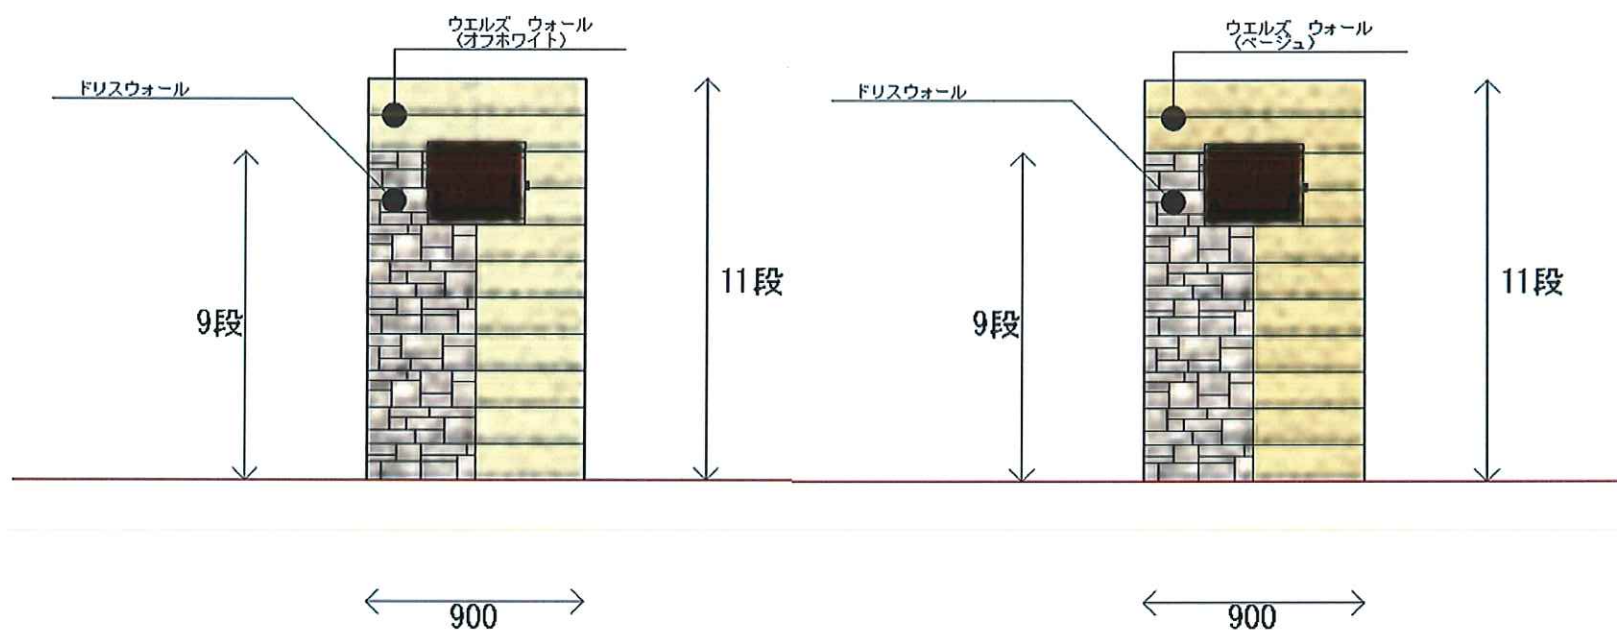

壁付けポスト MOLT