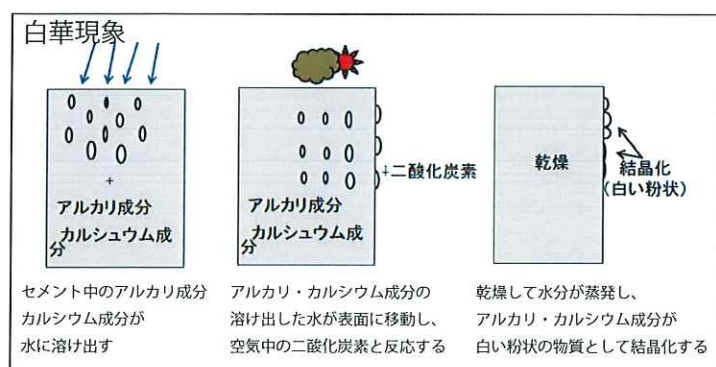

コンクリート製品お取り扱いの注意

●白華（エフロレッセンス）は製品の異常や欠陥ではありません。

コンクリート製品（インターロッキングブロック等）を施工した後、表面に白い粉状の物質が付着する事があります。これは白華（エフロレッセンス）と呼ばれコンクリート製品を使用した場合に起こり得る現象で、特に冬期や湿度高い現場環境では発生しやすくなります。これはセメントに含まれるアルカリ成分やカルシウム成分が、雨などにより染み込んだ水と共に表面に移動し結晶化したものです。残念ながら、現在この現象を完全に防止する方法は無いと言われています。白華は製品上の異常や欠陥ではありません。発生した場合でも、製品の強度、耐久性には問題はなく環境にも悪影響を及ぼすものではありませんので、ご安心ください。