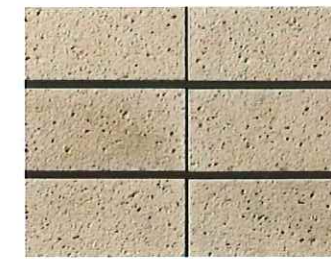

PREMIO Series

ユニゾン プレミアシリーズ

自由な発想で生まれた
表現力豊かな次世代の組積材。
今までの組積材にない、
上質な素材感と美しい表情を
実現しました。

Wells Wall

ウェルズウォール

オフホワイト

ベージュ

Doris Wall

ドリスウォール

グレー

ベージュ

壁付けポスト MOLT

アイビーグレー

ラスティブラウン

シーガルベージュ

シルバー

コンクリート製品お取り扱いの注意

●白華（エフロレッセンス）は製品の異常や欠陥ではありません。

コンクリート製品（インターロッキングブロック等）を施工した後、表面に白い粉状の物質が付着する事があります。これは白華（エフロレッセンス）と呼ばれコンクリート製品を使用した場合に起こり得る現象で、特に冬期や湿度高い現場環境では発生しやすくなります。これはセメントに含まれるアルカリ成分やカルシウム成分が、雨などにより染み込んだ水と共に表面に移動し結晶化したものです。残念ながら、現在この現象を完全に防止する方法は無いと言われています。白華は製品上の異常や欠陥ではありません。発生した場合でも、製品の強度、耐久性には問題はなく環境にも悪影響を及ぼすものではありませんので、ご安心ください。